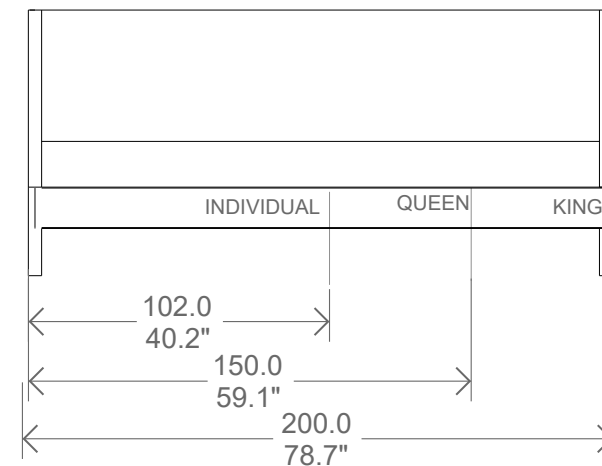

PERSONALIZABLE | CUSTOMIZABLE

**Madera | Wood**

Nogal Parota Rosa Morada Encino

**Variaciones | Variant**

Liso | Flat Tablón | Slab Grabado | Wood grooving

**Complementos | Complement**

Cajones | Drawers

Mar Lu.