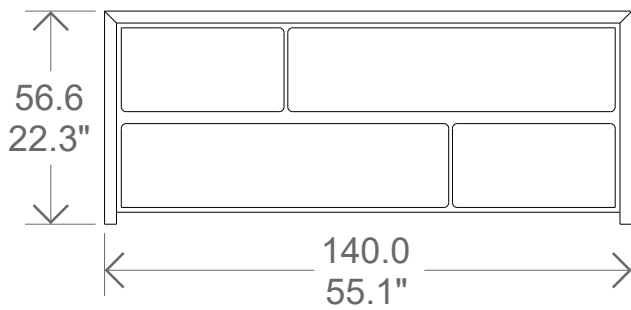

**Interior | Interior**

- Dark Green
- Teal
- Orange
- Red
- Light Wood
- Grey
- Black
- Yellow-Green

Mar Lu. S

PERSONALIZABLE | CUSTOMIZABLE

**Madera | Wood**

- Nogal
- Parota
- Rosa Morada
- Cardeado blanco