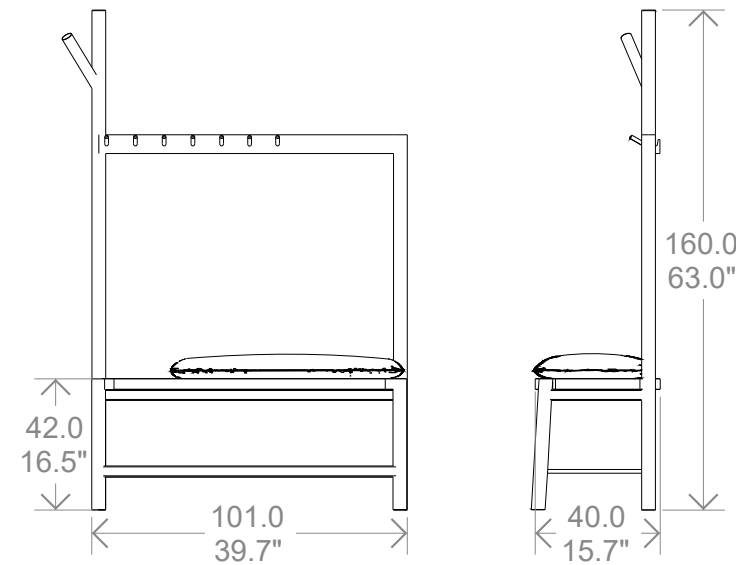

Lío

PERSONALIZABLE | CUSTOMIZABLE

**Madera | Wood**

- Nogal
- Parota
- Rosa Morada
- Cardeado blanco
- Entintado

**Tela | Fabric**

- Grupo Spectrum | Group Spectrum
- Grupo Bristol | Group Bristol

Recibidor Clementina