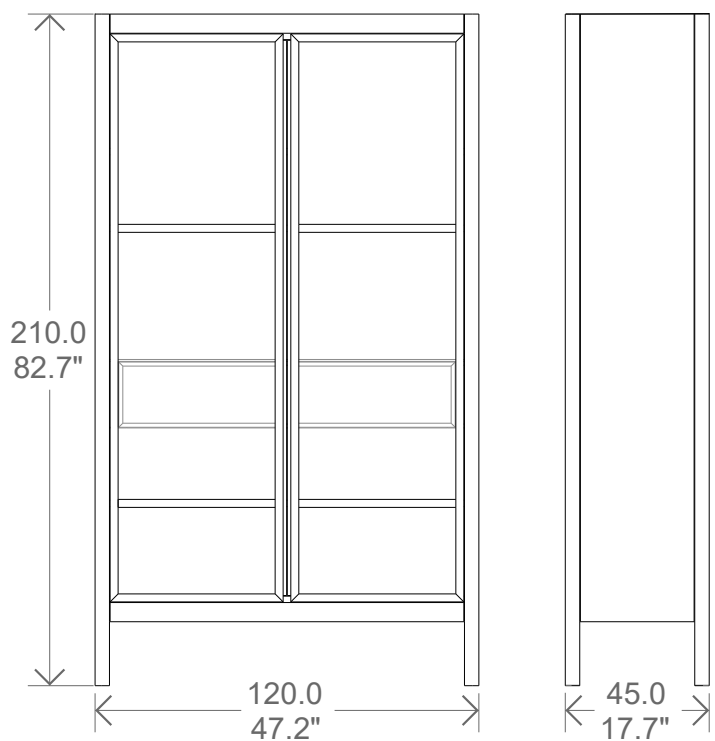

PERSONALIZABLE | CUSTOMIZABLE

**Madera | Wood**

- Nogal
- Parota
- Rosa Morada
- Cardeado negro

**Interior | Interior**

- Nogal
- Entintado
- Dorado

PERSONALIZABLE | CUSTOMIZABLE

Madera | Wood

|   |   |   |   |
|---|---|---|---|
|  |  |  |  |
| Nogal   | Parota  | Rosa Morada   | Cardeado negro  |