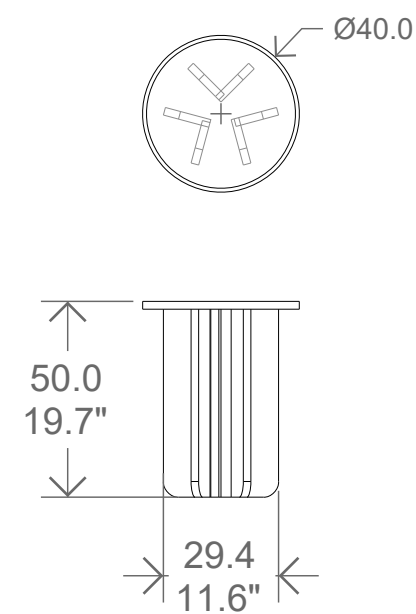

PERSONALIZABLE | CUSTOMIZABLE

**Madera | Wood**

- Nogal
- Parota
- Rosa Morada
- Encino

**Interior | Interior**

- Dark Green
- Teal
- Orange
- Red
- Light Wood
- Grey
- Black
- Yellow-Green

Vic

Clementins. 2